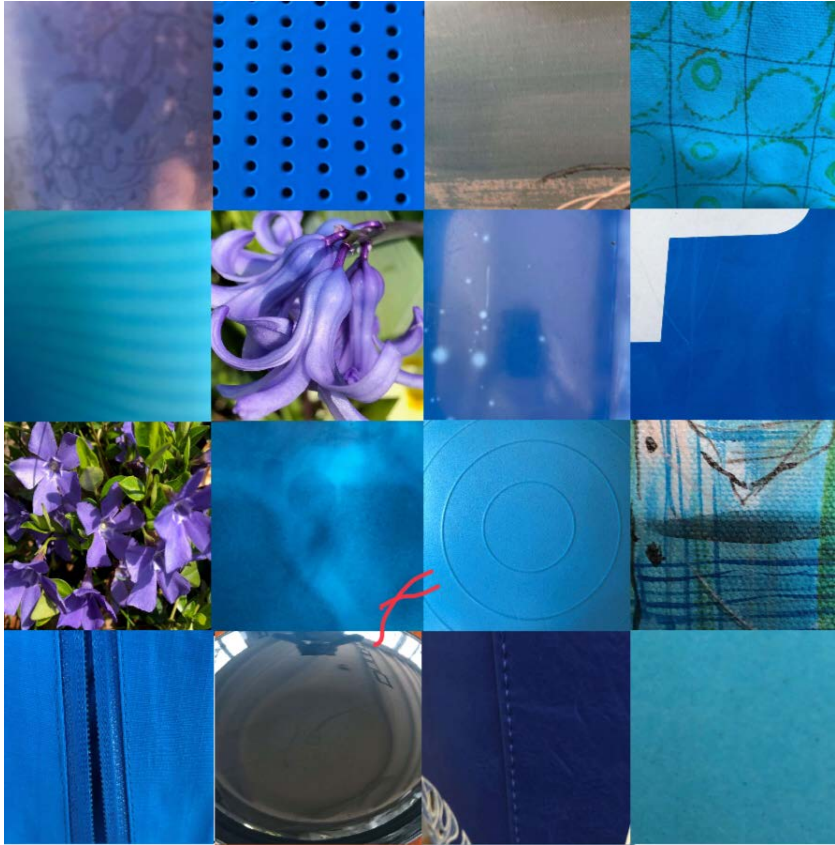

Lukas Benz 19c