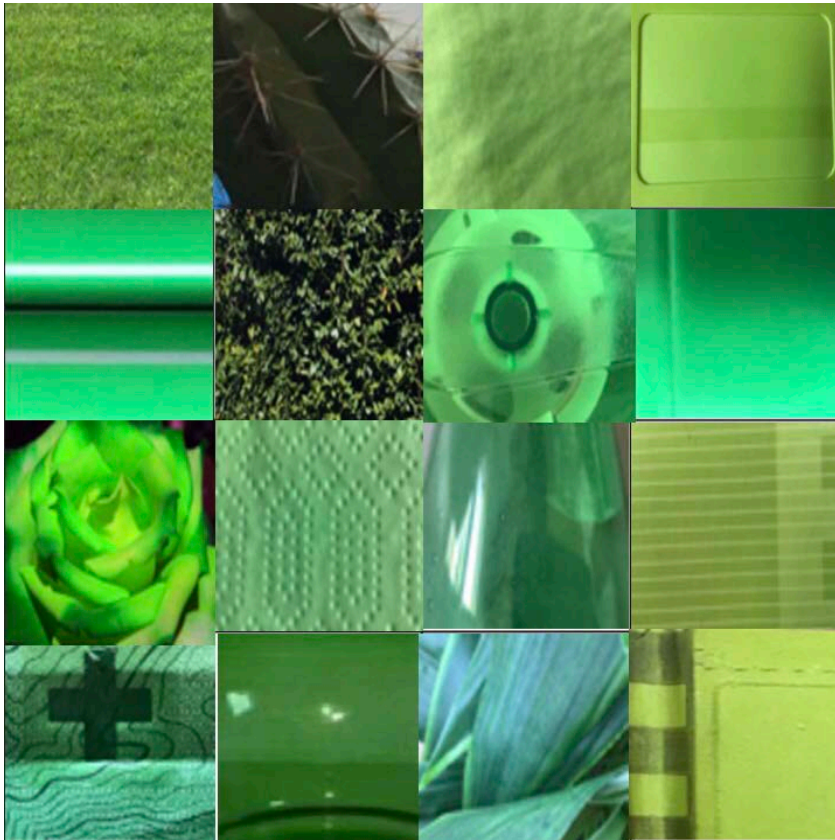

Fabian Berisha 19b