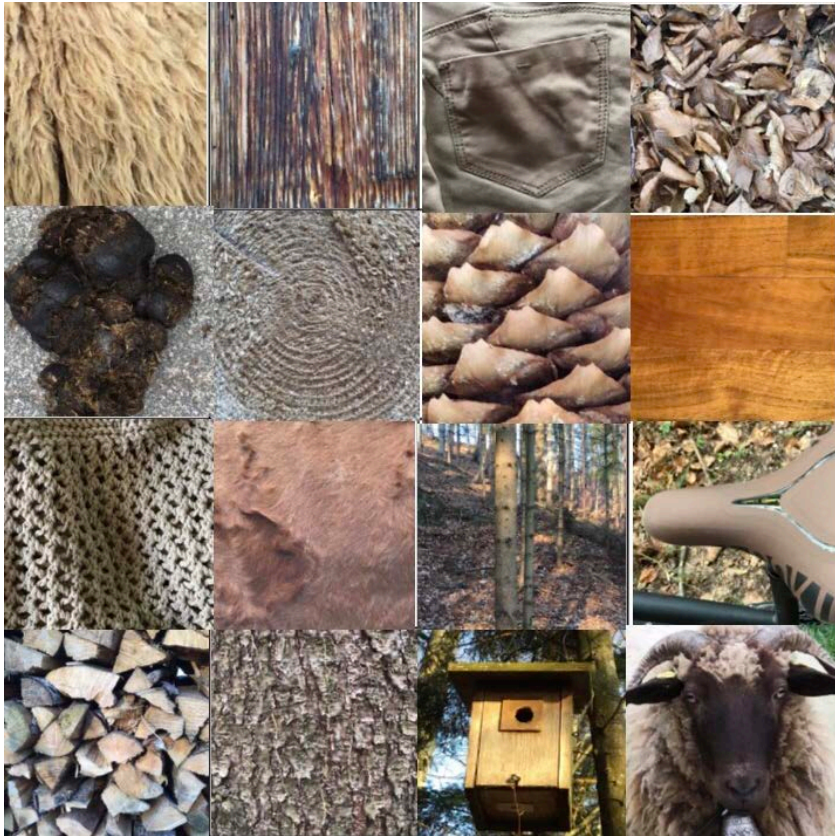

Michelle Egger 19b