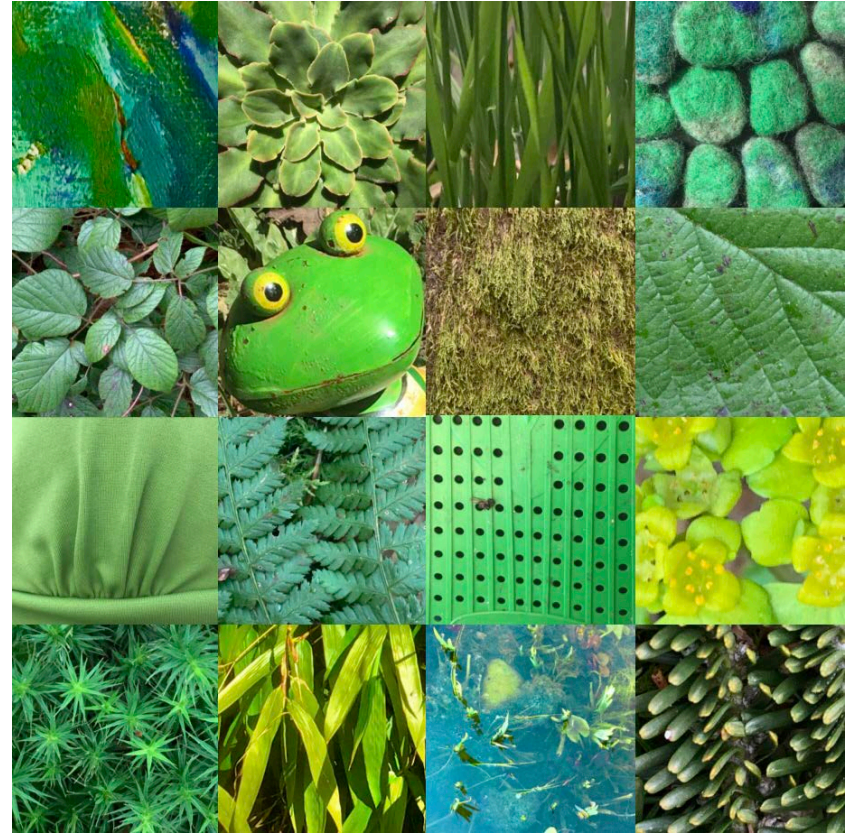

Marietta Lisbach