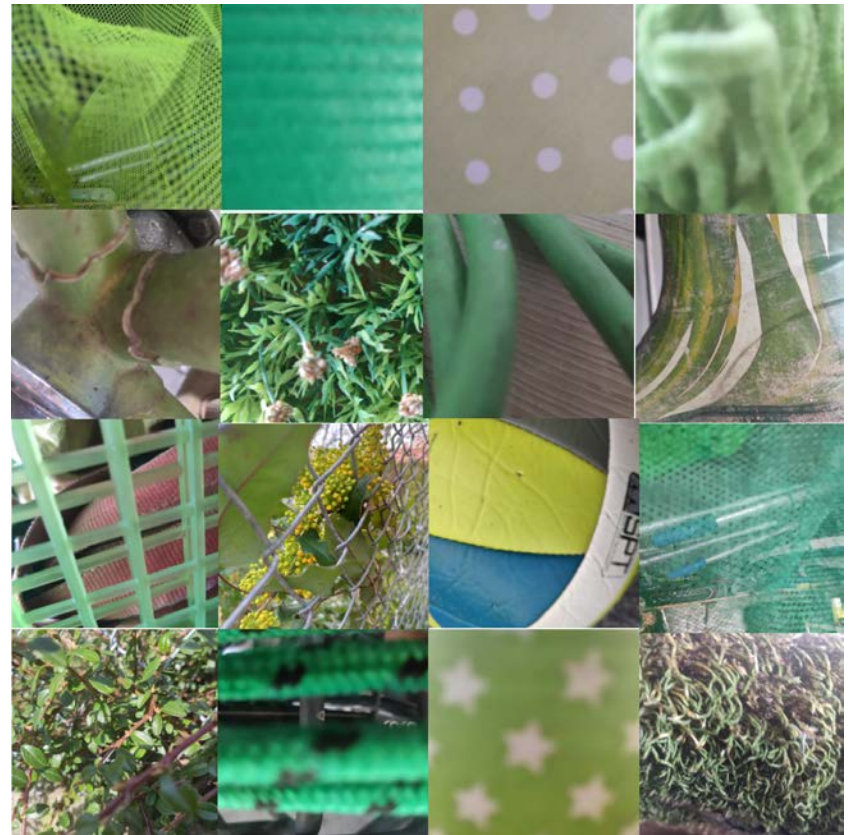

Jaime Imhof 19b