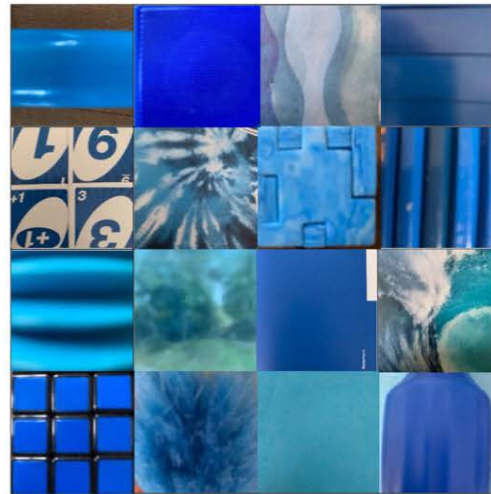

BG 19abc

Auftrag Li

KW13/14

1. Wähle zwei Farben aus. (nicht weiss oder schwarz)
2. Fotografiere mit deinem iPad je Farbe 16 verschiedene Oberflächen, Gegenstände, Bildausschnitte etc. in diesen Farben. Verändere die Farbe nicht, lass das Bild unbearbeitet, die natürlichen Farben sollen wirken!
3. Schneide alle 32 Bilder quadratisch zu.
4. Ordne sie zu zwei großen 4x4 Quadraten an. Wechsle ab mit Struktur, Farbnuancen, hell-dunkel...
5. Versuche zwei spannende, gefällige Bilder zu machen, die zusammen passen.

Waldfluss	Moos	Kiwis	Federkohle
Erbsen	Reisfelder	Tannen- zweig	Wasabi- nüsse
Echse	Nordlicht	Baum	Grüne Äpfel
Bohnen	Hanf	Schlange (Mamba)	Spargeln

Löwenzahn	Briefkasten	Blumen- wiese	Treppe
Sonnen- untergang	Tomaten	Schirm	Kücken
Rapsfeld	Zitronen	Schwefel	Sonnen- blume
Rose	Bannanen	Mauer	Teigwaren