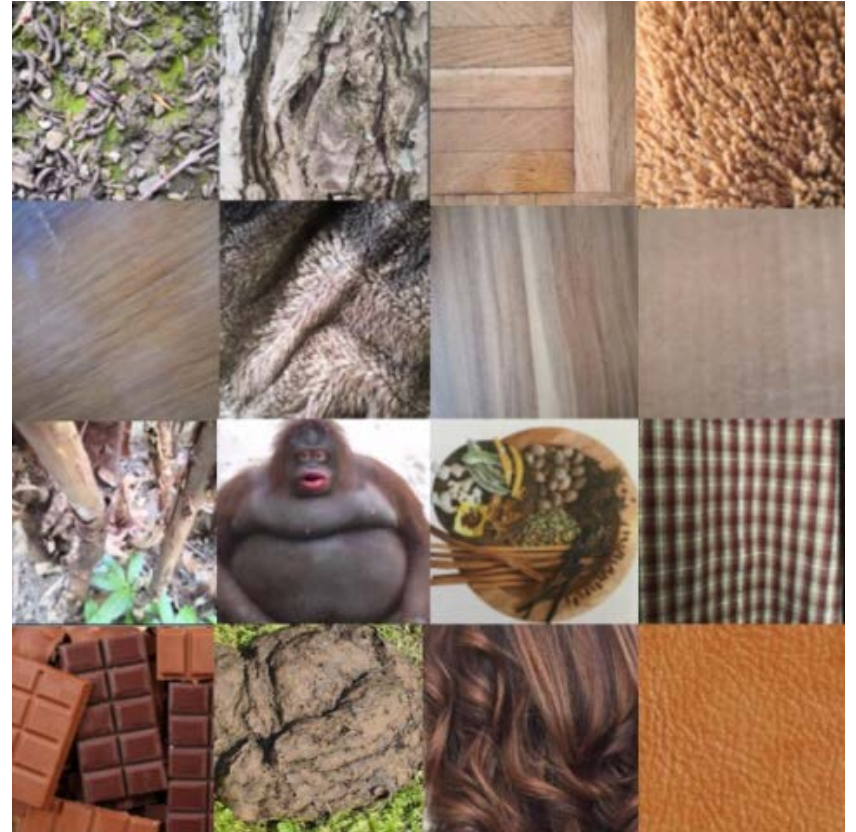

Musab Fuga 19b