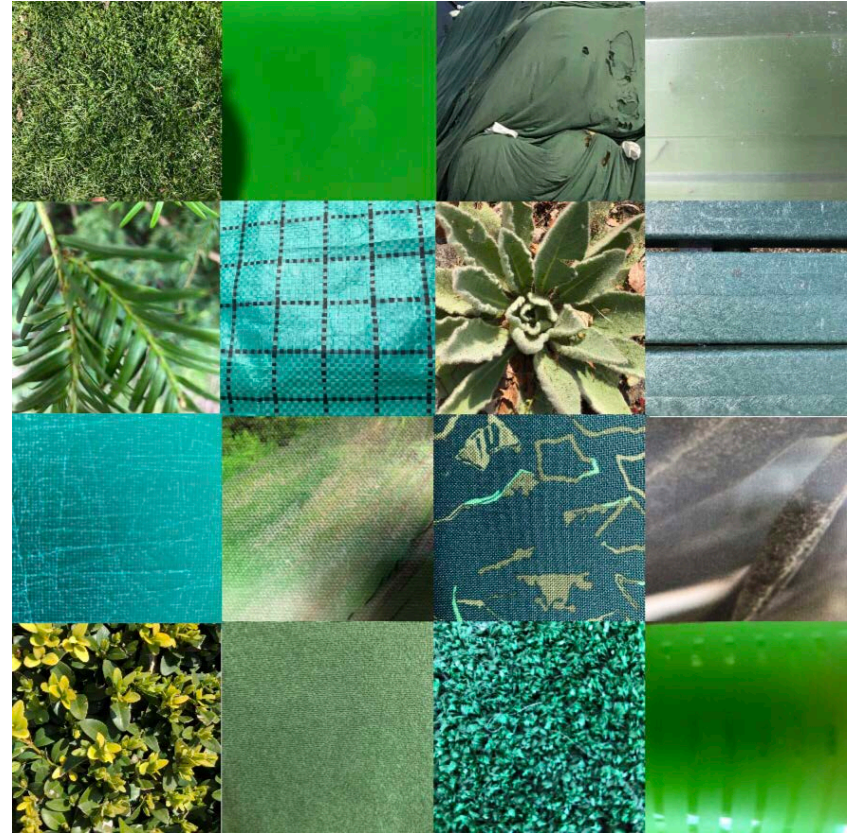

Lukas Benz 19c