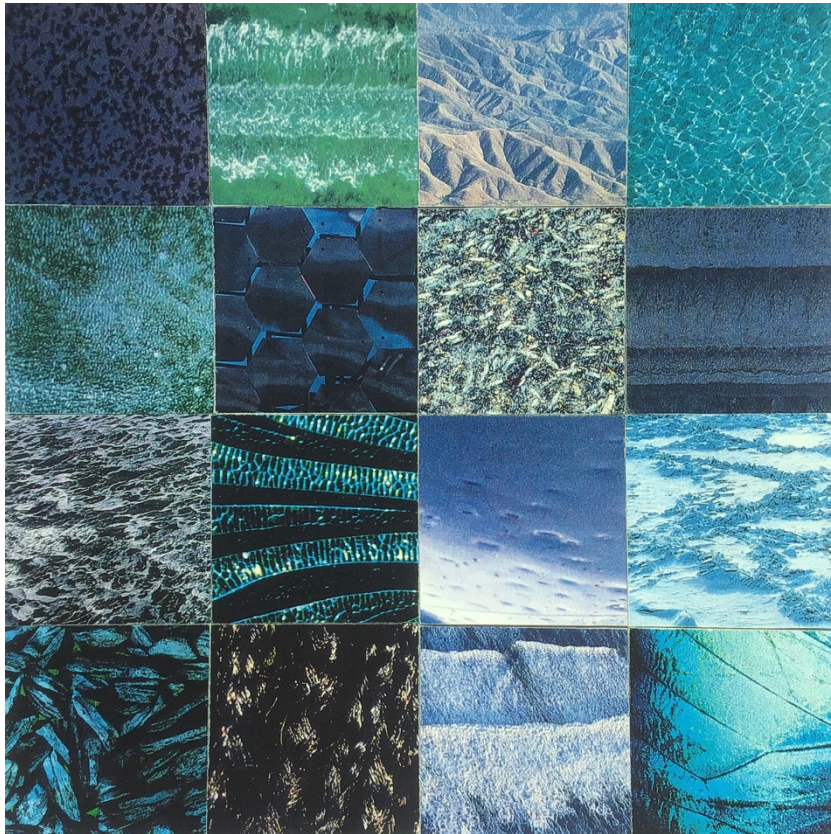

BG 19abc

Auftrag Li

KW13/14

1. Wähle zwei Farben aus. (nicht weiss oder schwarz)
2. Fotografiere mit deinem iPad je Farbe 16 verschiedene Oberflächen, Gegenstände, Bildausschnitte etc. in diesen Farben. Verändere die Farbe nicht, lass das Bild unbearbeitet, die natürlichen Farben sollen wirken!
3. Schneide alle 32 Bilder quadratisch zu.
4. Ordne sie zu zwei großen 4x4 Quadraten an. Wechsle ab mit Struktur, Farbnuancen, hell-dunkel...
5. Versuche zwei spannende, gefällige Bilder zu machen, die zusammen passen.

Waldfluss	Moos	Kiwis	Federkohle
Erbsen	Reisfelder	Tannen- zweig	Wasabi- nüsse
Echse	Nordlicht	Baum	Grüne Äpfel
Bohnen	Hanf	Schlange (Mamba)	Spargeln

Löwenzahn	Briefkasten	Blumen- wiese	Treppe
Sonnen- untergang	Tomaten	Schirm	Kücken
Rapsfeld	Zitronen	Schwefel	Sonnen- blume
Rose	Bannanen	Mauer	Teigwaren