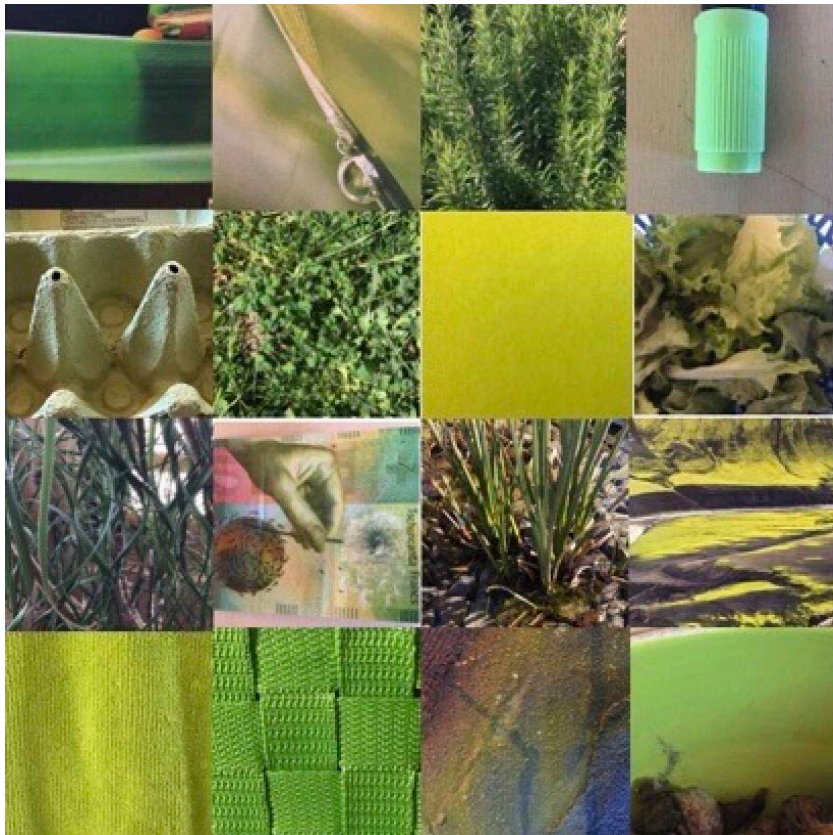

Zoe Schmid 19b