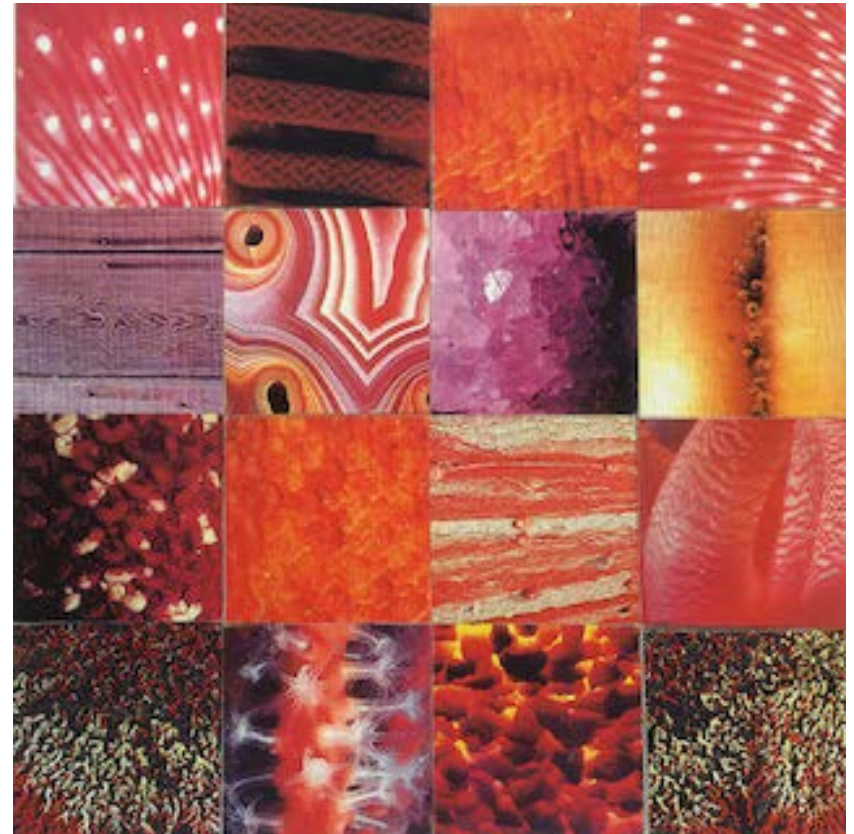

BG 19abc

Auftrag Li

KW13/14

1. Wähle zwei Farben aus. (nicht weiss oder schwarz)
2. Fotografiere mit deinem iPad je Farbe 16 verschiedene Oberflächen, Gegenstände, Bildausschnitte etc. in diesen Farben. Verändere die Farbe nicht, lass das Bild unbearbeitet, die natürlichen Farben sollen wirken!
3. Schneide alle 32 Bilder quadratisch zu.
4. Ordne sie zu zwei großen 4x4 Quadraten an. Wechsle ab mit Struktur, Farbnuancen, hell-dunkel...
5. Versuche zwei spannende, gefällige Bilder zu machen, die zusammen passen.

Waldfluss	Moos	Kiwis	Federkohle
Erbsen	Reisfelder	Tannen- zweig	Wasabi- nüsse
Echse	Nordlicht	Baum	Grüne Äpfel
Bohnen	Hanf	Schlange (Mamba)	Spargeln

Löwenzahn	Briefkasten	Blumen- wiese	Treppe
Sonnen- untergang	Tomaten	Schirm	Kücken
Rapsfeld	Zitronen	Schwefel	Sonnen- blume
Rose	Bannanen	Mauer	Teigwaren