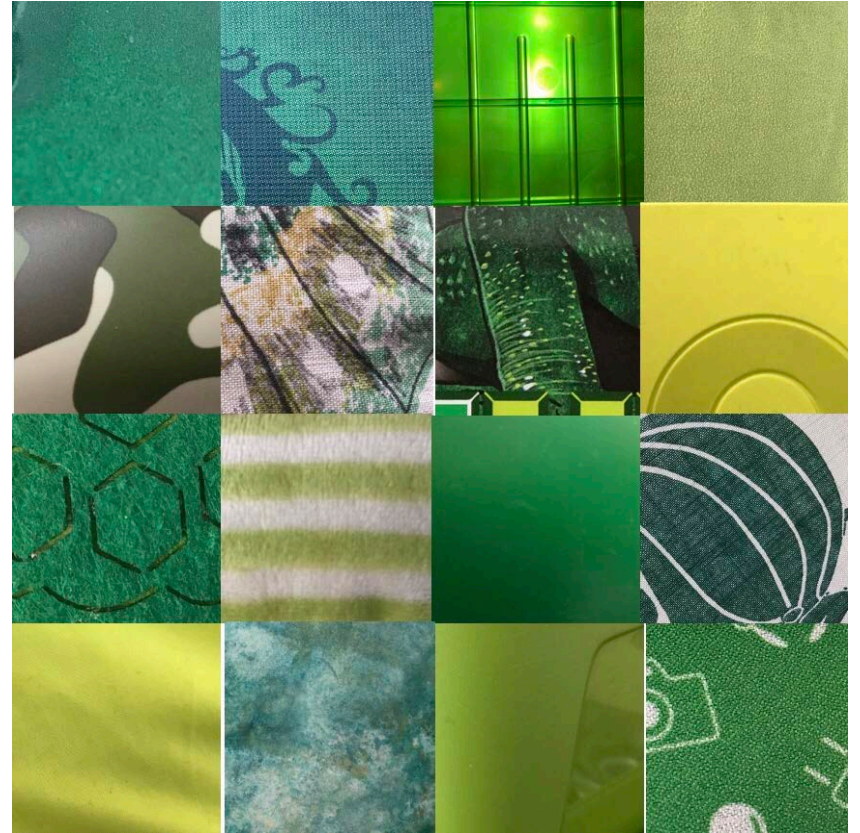

Mirjam Tszanz 19b