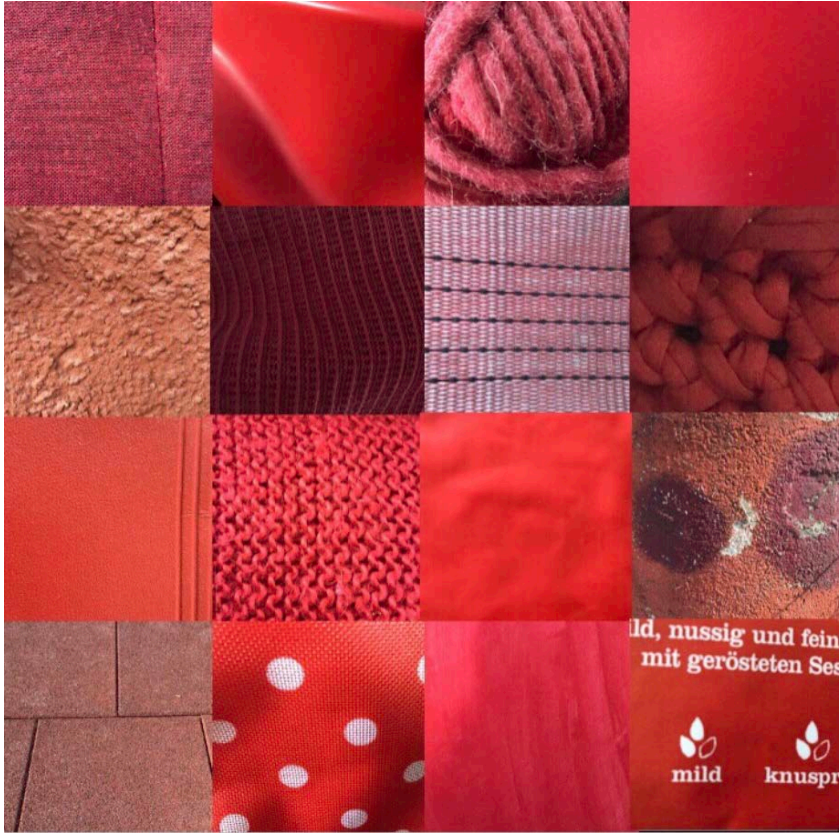

Emma Schalonen 19c