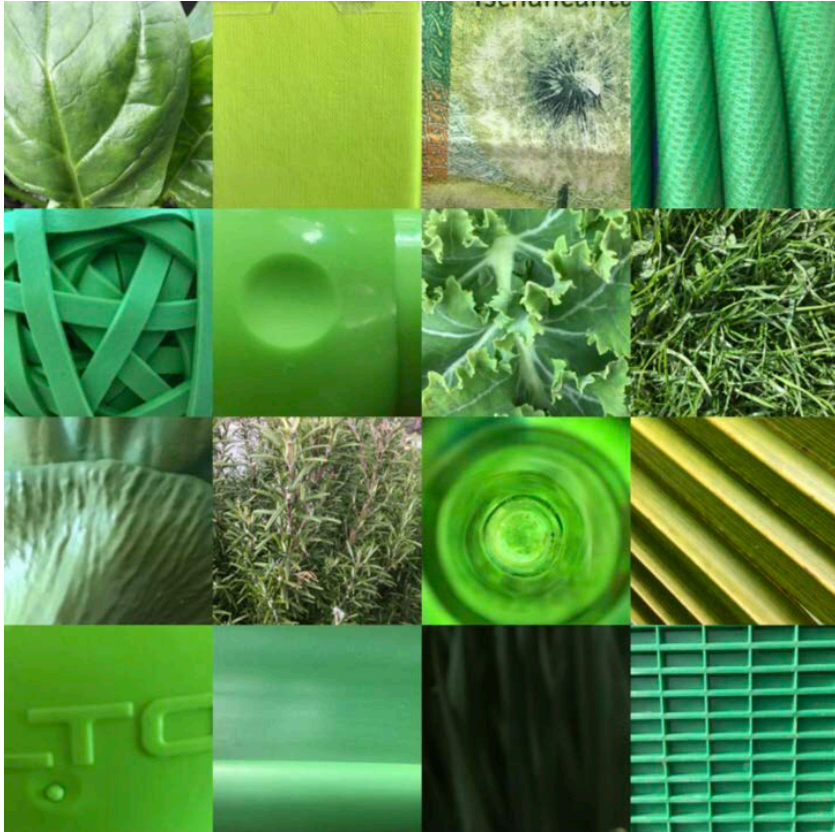

Anouk Graf 19a