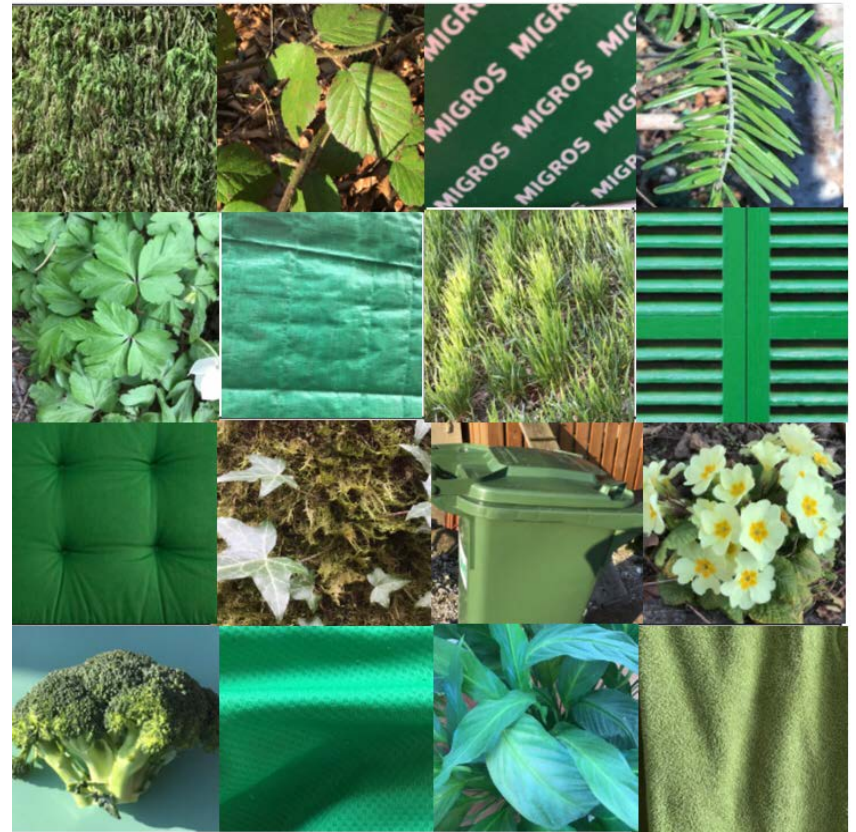

Michelle Egger 19b