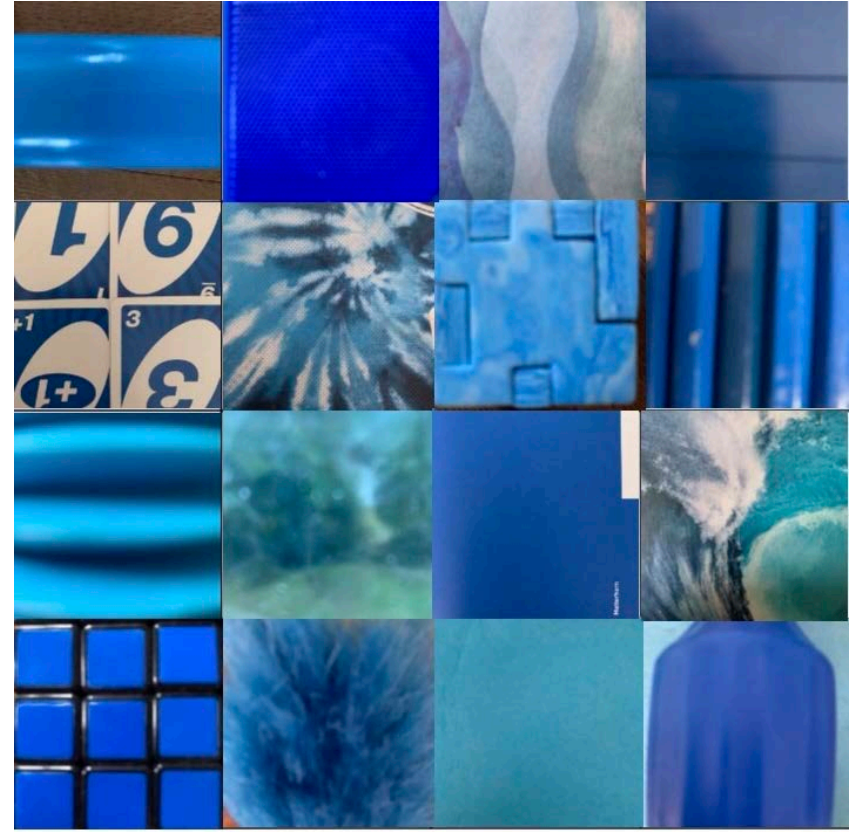

Felix Tschirky 19b